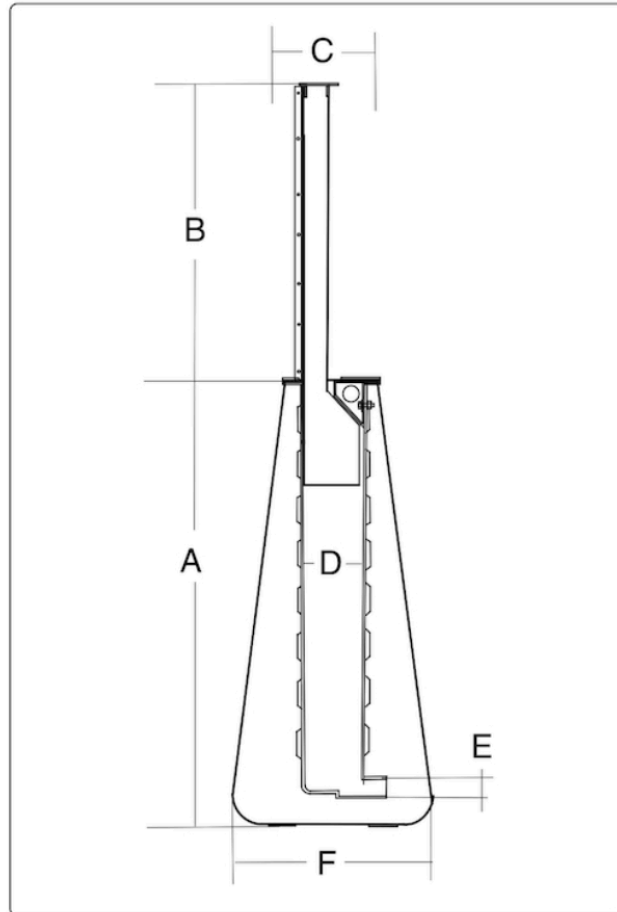

System size	weight/m
SCFB 500 S	340 kg/m
SCFB 1000 S	440 kg/m
SCFB 1250 S	505 kg/m
SCFB 1500 S	595 kg/m
SCFB 2000 S	837 kg/m
SCFB 2500 S	1116 kg/m

weights are approximately

System size	Dim'n A	Dim'n B	Dim'n C	Dim'n D	Dem'n E	Dem'n F
SCFB 500 S	1185 mm	500 mm	490 mm	320 mm	110 mm	800 mm
SCFB 1000 S	1685 mm	1000 mm	490 mm	320 mm	110 mm	850 mm
SCFB 1250 S	1935 mm	1255 mm	490 mm	320 mm	110 mm	900 mm
SCFB 1500 S	2250 mm	1500 mm	490 mm	320 mm	110 mm	1020 mm
SCFB 2000 S	2296 mm	2000 mm	650 mm	490 mm	110 mm	1400 mm
SCFB 2500 S	3325 mm	2500 mm	650 mm	490 mm	110 mm	1500 mm